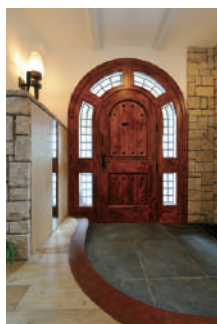

中庭へと繋ぐ半露天風呂

重厚なクラシックモダン42坪

花梨で造った玄関框は、玄関ドアと一体感を演出しました。

長さ4メートルの無垢板と本棚をセットして図書館コーナーにしました。